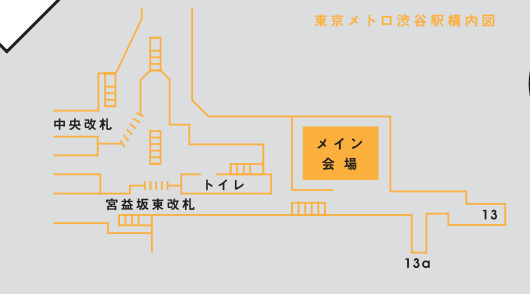

渋谷芸術祭実行委員会

ABOUT

「明日の神話」を「明日の神話」の神話として、京王井の頭線渋谷駅から渋谷駅2F連絡通路にある「明日の神話」の神話を行います。

SHIBUYA ART AWARDS ネット作品上映会
グランプリ/ニネット作品上映会
SHIBUYA FILM AWARDS
ネット作品上映会
渋谷駅2F連絡通路 13番出口方面
日時：11月3日(木・祝)～11月5日(土)

EVENT

開会式 オープニングショー
渋谷芸術祭の開会に際し、開会式及びオープニングショーを開催します。
参加アーティスト：黒田夏子×船尾将一×INDY SUZUKI / TOKYO Contemporary Theatre / 他
会場：メイン会場 東急東横線 渋谷駅 駅構内13番出口方面
日時：11月3日(木・祝) 13:00-17:00

明日の神話
「明日の神話」の神話として、京王井の頭線渋谷駅から渋谷駅2F連絡通路にある「明日の神話」の神話を行います。

渋谷芸術祭キッズアート展 2016
「明日の神話」の神話として、京王井の頭線渋谷駅から渋谷駅2F連絡通路にある「明日の神話」の神話を行います。

第5回渋谷国際映画祭
渋谷駅2F連絡通路 13番出口方面
日時：11月3日(木・祝)～11月5日(土)

SHIBUYA AWARDS MOVIES

会場：メイン会場 東急東横線 渋谷駅 駅構内13番出口方面
日時：11月3日(木・祝)～11月5日(土) ※上映プログラムはWEBをご覧ください。

アートムービーリング

渋谷芸術祭期間に、渋谷ヒカリエのリングサイネージを使ってアートムービーリングを放映します。
参加アーティスト：Maiko Shibuya
会場：渋谷ヒカリエアーバンコア 2F / 1F / B2F
日時：11月3日(木・祝)～11月5日(土) 10:00～23:00